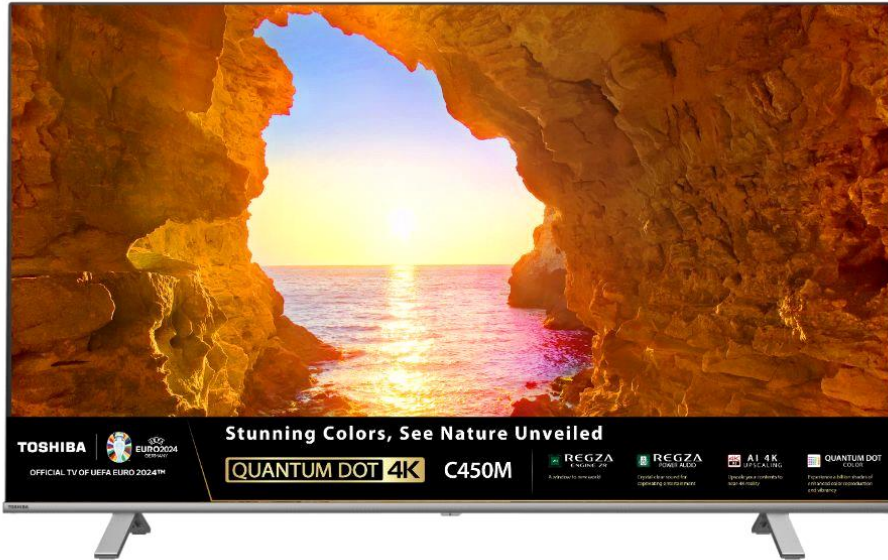

TOSHIBA

newdisplay

50C450ME

50	גודל (באינץ')
126	גודל (בס"מ)
4K Ultra HD	רזולוציה
DLED	טכנולוגיית מסך
60 Hz	קצב רענון

עיבוד תמונה

ן	HDR
Dolby Vision, HDR10 +, HDR 10, HLG	תאימות HDR
Quad Core	מעבד
-	עמעום מקומי
ן	MEMC
ן	ULTRA HD UPSCALING
Quantum dot	טווח צבעים רחב
(QLED) ן	QUANTUM DOT (QLED)
ן	תמיכה בעומק צבע BIT-10
VP9, HEVC (H.265), MPEG 4	תמיכה במפענחים
משחק, ספורט, קולנוע	מצבי תצוגה
<6.5 ms	INPUT LAG (מצב משחק)
ן	קצב רענון משתנה VRR
ן	מצב משחק אוטו'